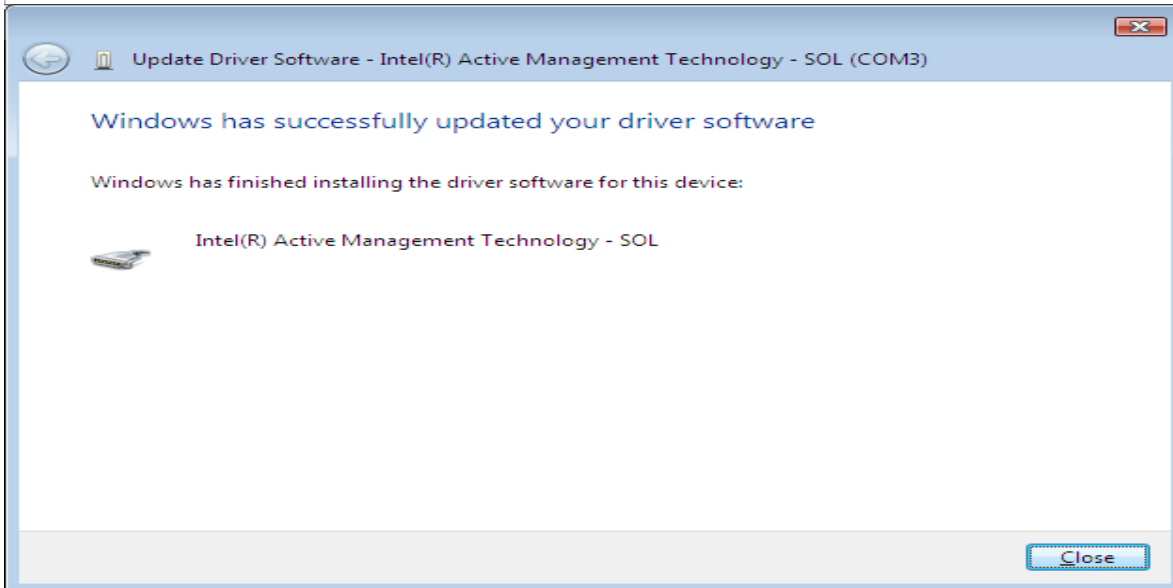

13. Done.

Avalue Technology Inc.

www.avalue.com.tw
sales@avalue.com.tw
Tel:+886-2-82262345
Fax:+886-2-82262777

Avalue Europe
sales.europe@avalue.com.tw
Tel: +45-7025-0310
Fax: +45-4975-5026

Avalue USA
sales@avalue-usa.com
Tel: +1-732-578-0200
Fax: +1-732-578-0250

Avalue China
sales.china@avalue.com.cn
Tel: +86-21-5426-3399
Fax: +86-21-6495-0370