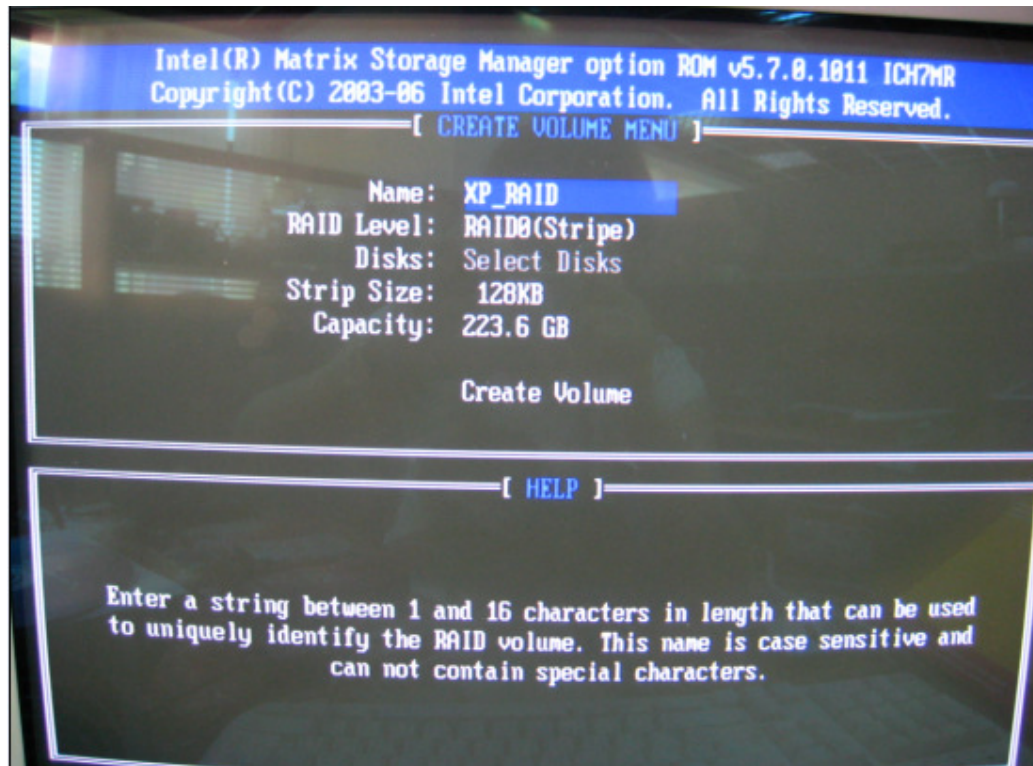

FAQ / Application Note

Subject : RAID test procedure	
FAQ Document No: ECM-945GM A2	Date: 2009/08/30
Model Name. ECM-945GM	Rev. A1
Category: <input type="checkbox"/> General <input type="checkbox"/> H/W <input checked="" type="checkbox"/> S/W <input type="checkbox"/> Others, <u>寫小分類</u>	
Purpose : Create a RAID Volume step by step.	

Step up:

- 1, Board: ECM-945GM A2
- 2, HDD: Two SATA HDD

RAID Test procedure

In BIOS POST procedure, press "Ctrl+I" to RAID utility.

Avalue Technology Inc.

www.avalue.com.tw
 sales@avalue.com.tw
 Tel:+886-2-82262345
 Fax:+886-2-82262777